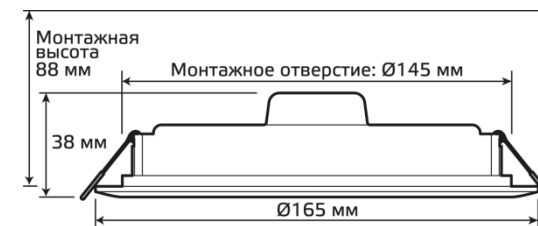

Угол обзора:

100°

 DIMMER

Диммирование:

**Приложение,
голосовой ассистент**

Площадь освещения: **1,5 - 10 м²**
(в зависимости от типа помещения)

Площадь освещения: **3,5 - 22 м²**
(в зависимости от типа помещения)