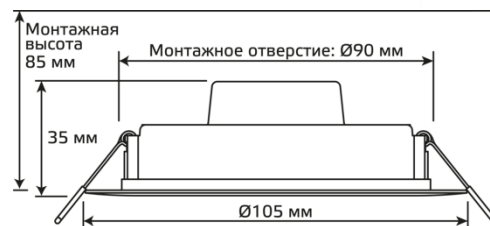

Угол обзора:

100°

 DIMMER

Диммирование:

**Приложение,
голосовой ассистент**

Площадь освещения: **1,5 - 10 м²**
(в зависимости от типа помещения)

Площадь освещения: **3,5 - 22 м²**
(в зависимости от типа помещения)