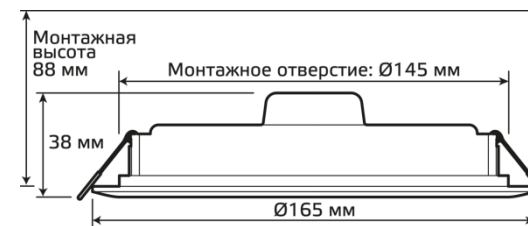

IP20

Угол обзора:

100°

 DIMMER

Диммирование:

Приложение,
голосовой ассистент

Площадь освещения: 1,5 - 10 м²
(в зависимости от типа помещения)

Площадь освещения: 3,5 - 22 м²
(в зависимости от типа помещения)